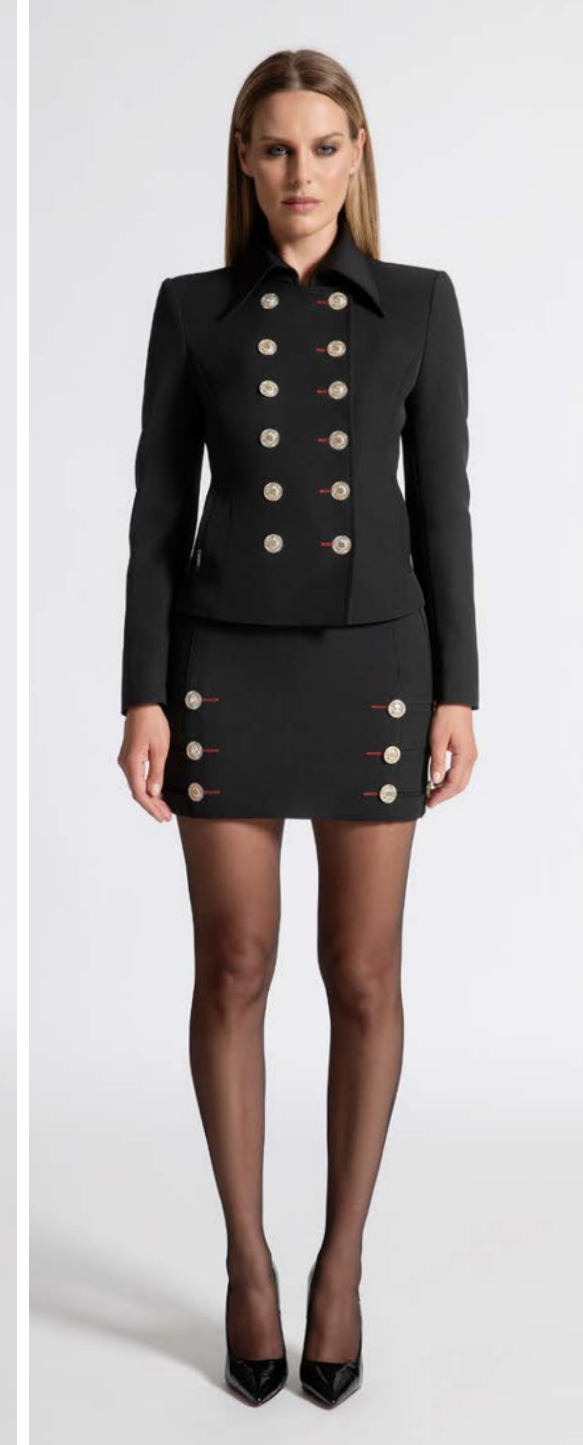

GIACCA XPT921

GIACCA XPT938
GONNA XPT927